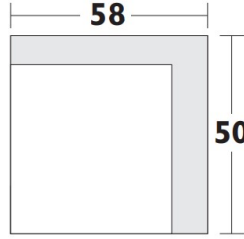

**RAF One Arm
Chair 1/2**